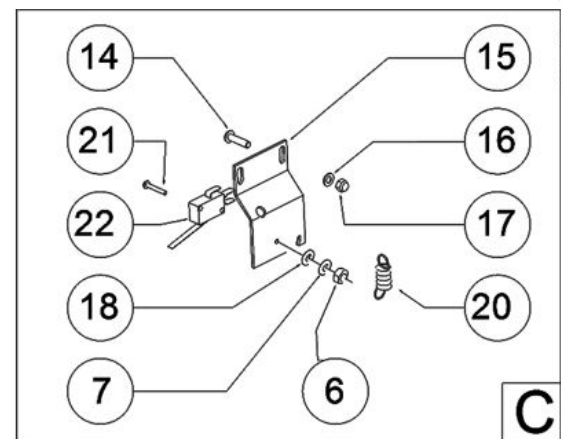

PARTS LIST

ELECTRICAL COMPONENT GROUP [T290 PROPEL]

ELECTRICAL COMPONENT GROUP [T290 PROPEL]

Ref.	Part No.	Serial Number	Description	Qty.
D	897289	(1255468- 00001	) BOARD ASSY	1
1	897187	(1255468- 00001	) SUPPORT	1
2	897290	(1255468- 00001	) LABEL	1
3	897291	(1255468- 00001	) KNOB POTENTIOMETER	1
4	897292	(1255468- 00001	) SWITCH KEY + EMERGENCY	1
6	897189	(1255468- 00001	) NUT, M3, INOX	5
7	897190	(1255468- 00001	) WASHER, D.3	5
8	KTRI02173	(1255468- 00001	) DISPLAY BOARD (includes 1, 2, 3, 8, 9)	1
8	9018576	(1255468- 00001	) CIRCUITBOARD ASSY	1
9	897191	(1255468- 00001	) GASKET, PANN, COM, EXTREME	1
11	897180	(1255468- 00001	) SCREW, M4X10, TCB, TC, INOX	3
12	897156	(1255468- 00001	) WASHER D. 4 INX	10
13	897293	(1255468- 00001	) KEYS SET SPARE SCRUBBERS W.B.	1
14	897145	(1255468- 00001	) SCREW TE 5X16 UNI5739 INX	2
15	897192	(1255468- 00001	) PLATE MICRO LEVA	1
16	897166	(1255468- 00001	) WASHER, D. 5, INOX	2
17	VTDD01693	(1255468- 00001	) NUT, M5, INOX	6
18	897193	(1255468- 00001	) WASHER, D. 3, INOX	2
19	897294	(1255468- 00001	) CONTACT	1
20	897148	(1255468- 00001	) SPRING	1
21	897194	(1255468- 00001	) SCREW TC+ M3, 16	2
22	9017689	(1255468- 00001	) SWITCH, HANDLE	1
30	897160	(1255468- 00001	) NUT, M4, INOX, ZN	1
31	897195	(1255468- 00001	) SCREW, TE, M4X16, UNI5739, INOX	5
35	897607	(1255468- 00001	) CAP, SCREW	1
36	897295	(1255468- 00001	) SWITCH 10A, 250VAC	1
37	897296	(1255468- 00001	) RUBBER DEVIATORE	1
41	897297	(1255468- 00001	) RELAY 24V 10/20A	1
42	897138	(1255468- 00001	) NUT M6 INOX	1
43	897106	(1255468- 00001	) WASHER D.6 UNI 6592 INOX	1
45	897203	(1255468- 00001	) SCREW	3
52	9017737	(1255468- 00001	) FLOAT, SHUTOFF	2
54	897207	(1255468- 00001	) BATTERY SUPPORT CT LINE	1
56	MEVR01428	(1255468- 00001	) FUSE 2A	1
57	9018332	(1255468- 00001	) FUSE, 50A	1
58	9018333	(1255468- 00001	) FUSE, 40A	1
59	897208	(1255468- 00001	) CONTACTOR 100A	1
60	9017726	(1255468- 00001	) CIRCUITBOARD, MAIN	1
62	897298	(1255468- 00001	) PLUG M CB50 A 600V RD.	1
64	897198	(1255468- 00001	) NUT, M2	2
65	897137	(1255468- 00001	) CLAMP FERMATUBO	2
68	897199	(1255468- 00001	) MICROSWITCH CHARGING PLUG	1
69	897200	(1255468- 00001	) SUPPORT	1
70	897201	(1255468- 00001	) SCREW, TC, M.2X16, BRASS	2
71	897202	(1255468- 00001	) SCREW TSP+ 2.9X13 AUTOFIL. INOX	1
72	897155	(1255468- 00001	) SCREW, TE, M.4X25	2
73	897204	(1255468- 00001	) WASHER D. 4 GROVER A2 UNI1751	2
74	897356	(1255468- 00001	) WIRING, EYELET, M8	1
75	897357	(1255468- 00001	) BATTERY, BRIDGE, M8, 70	1
76	897300	(1255468- 00001	) SCREW TSTC UNI7688 M6X16	1
77	897196	(1255468- 00001	) CAP CHIUS.FORO PORTAFUS.L 15	1
78	897209	(1255468- 00001	) RELAY 24V 70A	1
79	897210	(1255468- 00001	) MOUSSE, M20x15x18	1
80	897301	(1255468- 00001	) FUSE 30A OMEGA FT3030	1
81	130869	(1255468- 00001	) BATTERY, WET, 12VDC 130AH	2
81	1053408	(1255468- 00001	) BATTERY, AGM, 12VDC 140AH	2
81	1015046	(1255468- 00001	) BATTERY, WET, 12VDC 150AH	2