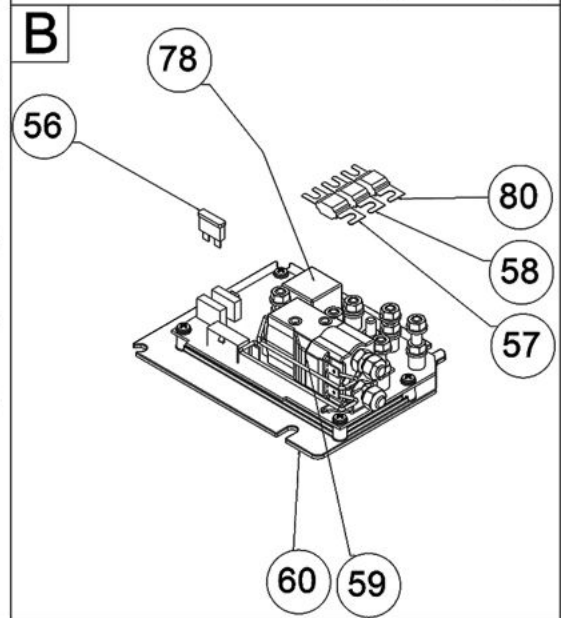

PARTS LIST

ELECTRICAL COMPONENT GROUP [T290 PROPEL]

ELECTRICAL COMPONENT GROUP [T290 PROPEL]

Ref.	Part No.	Serial Number	Description	Qty.
D	897289	(1255468- 00001	) BOARD ASSY	1
1	897187	(1255468- 00001	) SUPPORT	1
2	897290	(1255468- 00001	) LABEL	1
3	897291	(1255468- 00001	) KNOB POTENTIOMETER	1
4	897292	(1255468- 00001	) SWITCH KEY + EMERGENCY	1
6	897189	(1255468- 00001	) NUT, M3, INOX	5
7	897190	(1255468- 00001	) WASHER, D.3	5
8	KTRI02173	(1255468- 00001	) DISPLAY BOARD (includes 1, 2, 3, 8, 9)	1
8	9018576	(1255468- 00001	) CIRCUITBOARD ASSY	1
9	897191	(1255468- 00001	) GASKET, PANN, COM, EXTREME	1
11	897180	(1255468- 00001	) SCREW, M4X10, TCB, TC, INOX	3
12	897156	(1255468- 00001	) WASHER D. 4 INX	10
13	897293	(1255468- 00001	) KEYS SET SPARE SCRUBBERS W.B.	1
14	897145	(1255468- 00001	) SCREW TE 5X16 UNI5739 INX	2
15	897192	(1255468- 00001	) PLATE MICRO LEVA	1
16	897166	(1255468- 00001	) WASHER, D. 5, INOX	2
17	VTDD01693	(1255468- 00001	) NUT, M5, INOX	6
18	897193	(1255468- 00001	) WASHER, D. 3, INOX	2
19	897294	(1255468- 00001	) CONTACT	1
20	897148	(1255468- 00001	) SPRING	1
21	897194	(1255468- 00001	) SCREW TC+ M3, 16	2
22	9017689	(1255468- 00001	) SWITCH, HANDLE	1
30	897160	(1255468- 00001	) NUT, M4, INOX, ZN	1
31	897195	(1255468- 00001	) SCREW, TE, M4X16, UNI5739, INOX	5
35	897607	(1255468- 00001	) CAP, SCREW	1
36	897295	(1255468- 00001	) SWITCH 10A, 250VAC	1
37	897296	(1255468- 00001	) RUBBER DEVIATORE	1
41	897297	(1255468- 00001	) RELAY 24V 10/20A	1
42	897138	(1255468- 00001	) NUT M6 INOX	1
43	897106	(1255468- 00001	) WASHER D.6 UNI 6592 INOX	1
45	897203	(1255468- 00001	) SCREW	3
52	9017737	(1255468- 00001	) FLOAT, SHUTOFF	2
54	897207	(1255468- 00001	) BATTERY SUPPORT CT LINE	1
56	MEVR01428	(1255468- 00001	) FUSE 2A	1
57	9018332	(1255468- 00001	) FUSE, 50A	1
58	9018333	(1255468- 00001	) FUSE, 40A	1
59	897208	(1255468- 00001	) CONTACTOR 100A	1
60	9017726	(1255468- 00001	) CIRCUITBOARD, MAIN	1
62	897298	(1255468- 00001	) PLUG M CB50 A 600V RD.	1
64	897198	(1255468- 00001	) NUT, M2	2
65	897137	(1255468- 00001	) CLAMP FERMATUBO	2
68	897199	(1255468- 00001	) MICROSWITCH CHARGING PLUG	1
69	897200	(1255468- 00001	) SUPPORT	1
70	897201	(1255468- 00001	) SCREW, TC, M.2X16, BRASS	2
71	897202	(1255468- 00001	) SCREW TSP+ 2.9X13 AUTOFIL. INOX	1
72	897155	(1255468- 00001	) SCREW, TE, M.4X25	2
73	897204	(1255468- 00001	) WASHER D. 4 GROVER A2 UNI1751	2
74	897356	(1255468- 00001	) WIRING, EYELET, M8	1
75	897357	(1255468- 00001	) BATTERY, BRIDGE, M8, 70	1
76	897300	(1255468- 00001	) SCREW TSTC UNI7688 M6X16	1
77	897196	(1255468- 00001	) CAP CHIUS.FORO PORTAFUS.L 15	1
78	897209	(1255468- 00001	) RELAY 24V 70A	1
79	897210	(1255468- 00001	) MOUSSE, M20x15x18	1
80	897301	(1255468- 00001	) FUSE 30A OMEGA FT3030	1
81	130869	(1255468- 00001	) BATTERY, WET, 12VDC 130AH	2
81	1053408	(1255468- 00001	) BATTERY, AGM, 12VDC 140AH	2
81	1015046	(1255468- 00001	) BATTERY, WET, 12VDC 150AH	2