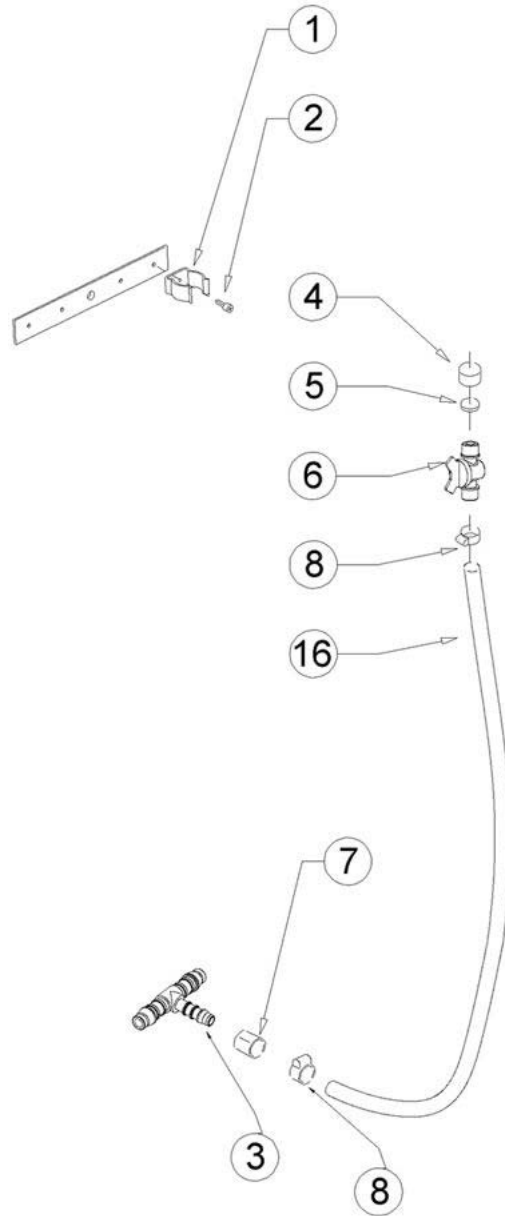

SOLUTION TANK DRAIN HOSE GROUP

Ref.	Part No.	Serial Number	Description	Qty.
1	897266	(125546x- 00001	) CLIP, M25	1
2	VTVT00339	(125546x- 00001	) SCREW TCEI M5x20	1
3	897268	(125546x- 00001	) CONNECTOR 3 VIE	1
4	897269	(125546x- 00001	) CAP 1/2"G X ELETTR. ACL	1
5	897270	(125546x- 00001	) GASKET D.21 SP.3 GOMMA	1
6	897271	(125546x- 00001	) CONNECTOR 1/2 M RESCA 15	1
7	897272	(125546x- 00001	) TUBE, D.30X12X17	1
8	897273	(125546x- 00001	) CLAMP	1
16	897274	(125546x- 00001	) TUBE, D.16	1