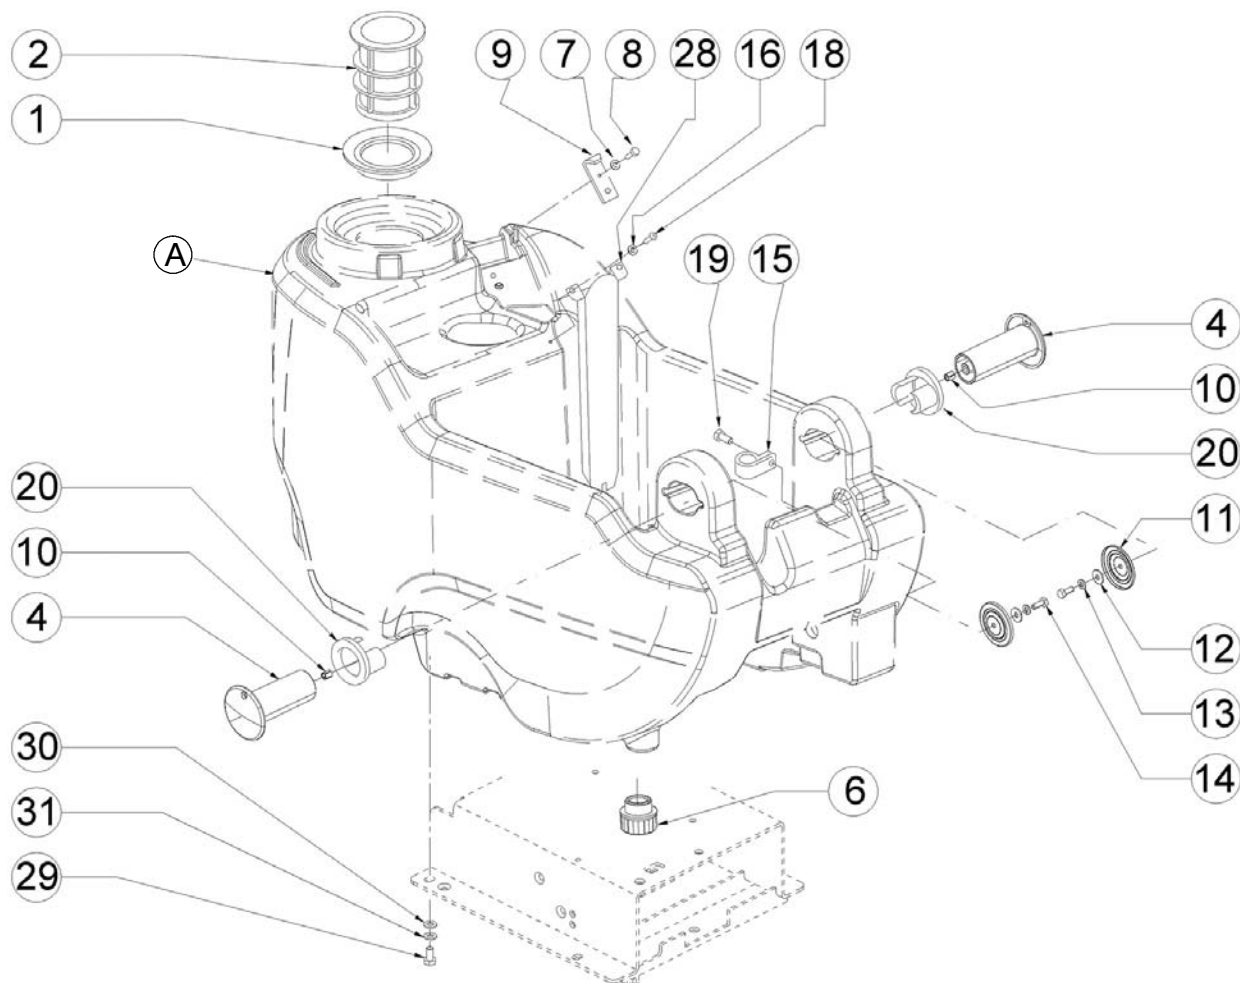

SOLUTION TANK GROUP

Ref.	Part No.	Serial Number	Description	Qty.
A	MPVR12974	(125546x- 00001	) SOLUTION TANK	1
1	897173	(125546x- 00001	) GASKET SHK	1
2	897174	(125546x- 00001	) FILTER SOLUTION TANK INLET	1
4	897175	(125546x- 00001	) PIN	2
6	897176	(125546x- 00001	) CAP 1/2"	1
7	897129	(125546x- 00001	) WASHER D. 6 INX GRW UNI 1751	1
8	897177	(125546x- 00001	) SCREW, TE, M6X10, INOX	1
9	897178	(125546x- 00001	) PLATE	1
10	897179	(125546x- 00001	) INSERT, THREAD, M6	2
11	897111	(125546x- 00001	) PLATE, SPPT, STL	2
12	897112	(125546x- 00001	) WASHER D. 6X18 INX UNI 6593	2
13	897129	(125546x- 00001	) WASHER D. 6 INX GRW UNI 1751	2
14	897128	(125546x- 00001	) SCREW TE 6X16 UNI5739	2
15	897137	(125546x- 00001	) CLAMP FERMATUBO	2
16	897156	(125546x- 00001	) WASHER D. 4 INX	2
18	897180	(125546x- 00001	) SCREW, M4X10, TCB, TC, INOX	2
19	VTVT15961	(125546x- 00001	) SCREW, M5X16, TCB, TC, UNI7687	1
20	897182	(125546x- 00001	) RUBBER GRUPPO MONTAGGIO	2
28	897183	(125546x- 00001	) FLAP POSTER. TERGI 950 MAGG.	1
29	897184	(125546x- 00001	) SCREW, TE, M8X16, UNI5739, A2	4
30	897152	(125546x- 00001	) WASHER, D.8, UNI6592, INOX	4
31	897185	(125546x- 00001	) WASHER, D. 8, DIN6798- A, INOX, A2	4