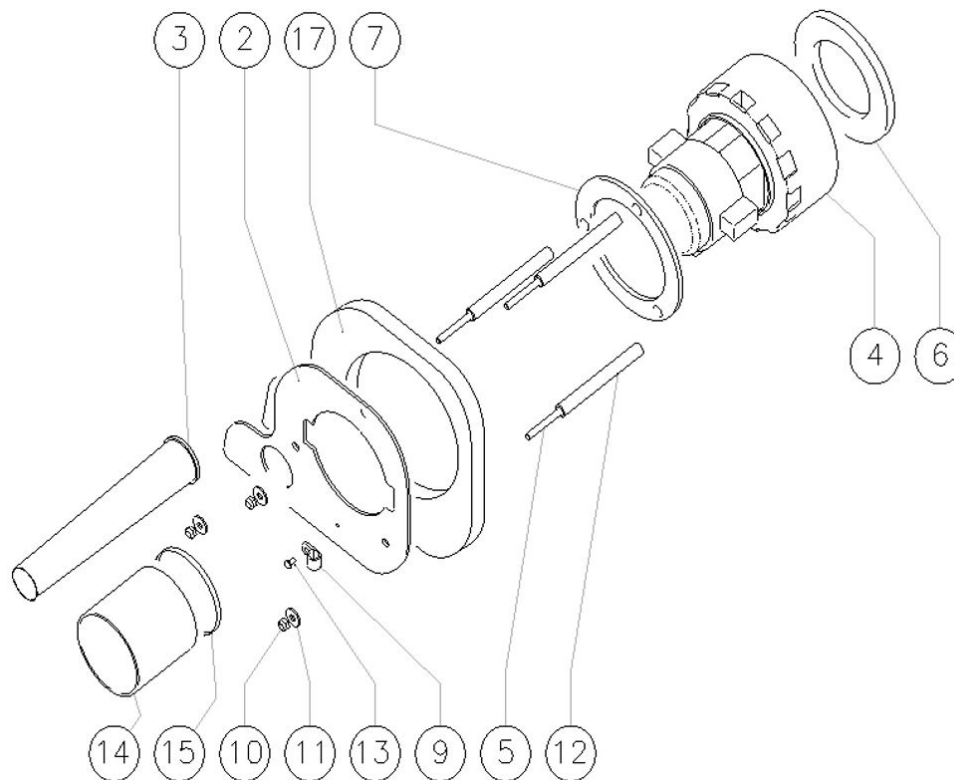

PARTS LIST

VACUUM MOTOR GROUP

Ref.	Part No.	Serial Number	Description	Qty.
▽	KTRI01781	(125546x- 00001	) MOTOR, VACUUM, ASM.	1
▲ 2	897133	(125546x- 00001	) FLANGE ASPIRATORE	1
▲ 3	897134	(125546x- 00001	) TUBE SCARICO	1
▲ 4	9017716	(125546x- 00001	) FAN, VACUUM, MOTOR	1
4	9017687	(125546x- 00001	) CARBON BRUSH, MOTOR, VACFAN	2
5	897135	(125546x- 00001	) ROD	3
▲ 6	9017714	(125546x- 00001	) GASKET, MOTOR, VACUUM	1
▲ 7	897136	(125546x- 00001	) FLANGE, NYLON	1
▲ 9	897137	(125546x- 00001	) CLAMP FERMATUBO	1
10	897138	(125546x- 00001	) NUT M6 INOX	3
11	897112	(125546x- 00001	) WASHER D. 6X18 INX UNI 6593	3
12	897139	(125546x- 00001	) SPACER SH	3
▲ 13	897140	(125546x- 00001	) SCREW, M4X8, TCB, TC, UNI8112	1
▲ 14	897141	(125546x- 00001	) TUBE ASPIRAZIONE	1
▲ 15	897142	(125546x- 00001	) CLAMP D.94	1
▲ 17	897143	(125546x- 00001	) SOUND, PROOFING ASPIRATORE	1

▽ KIT

▲ INCLUDED IN KIT